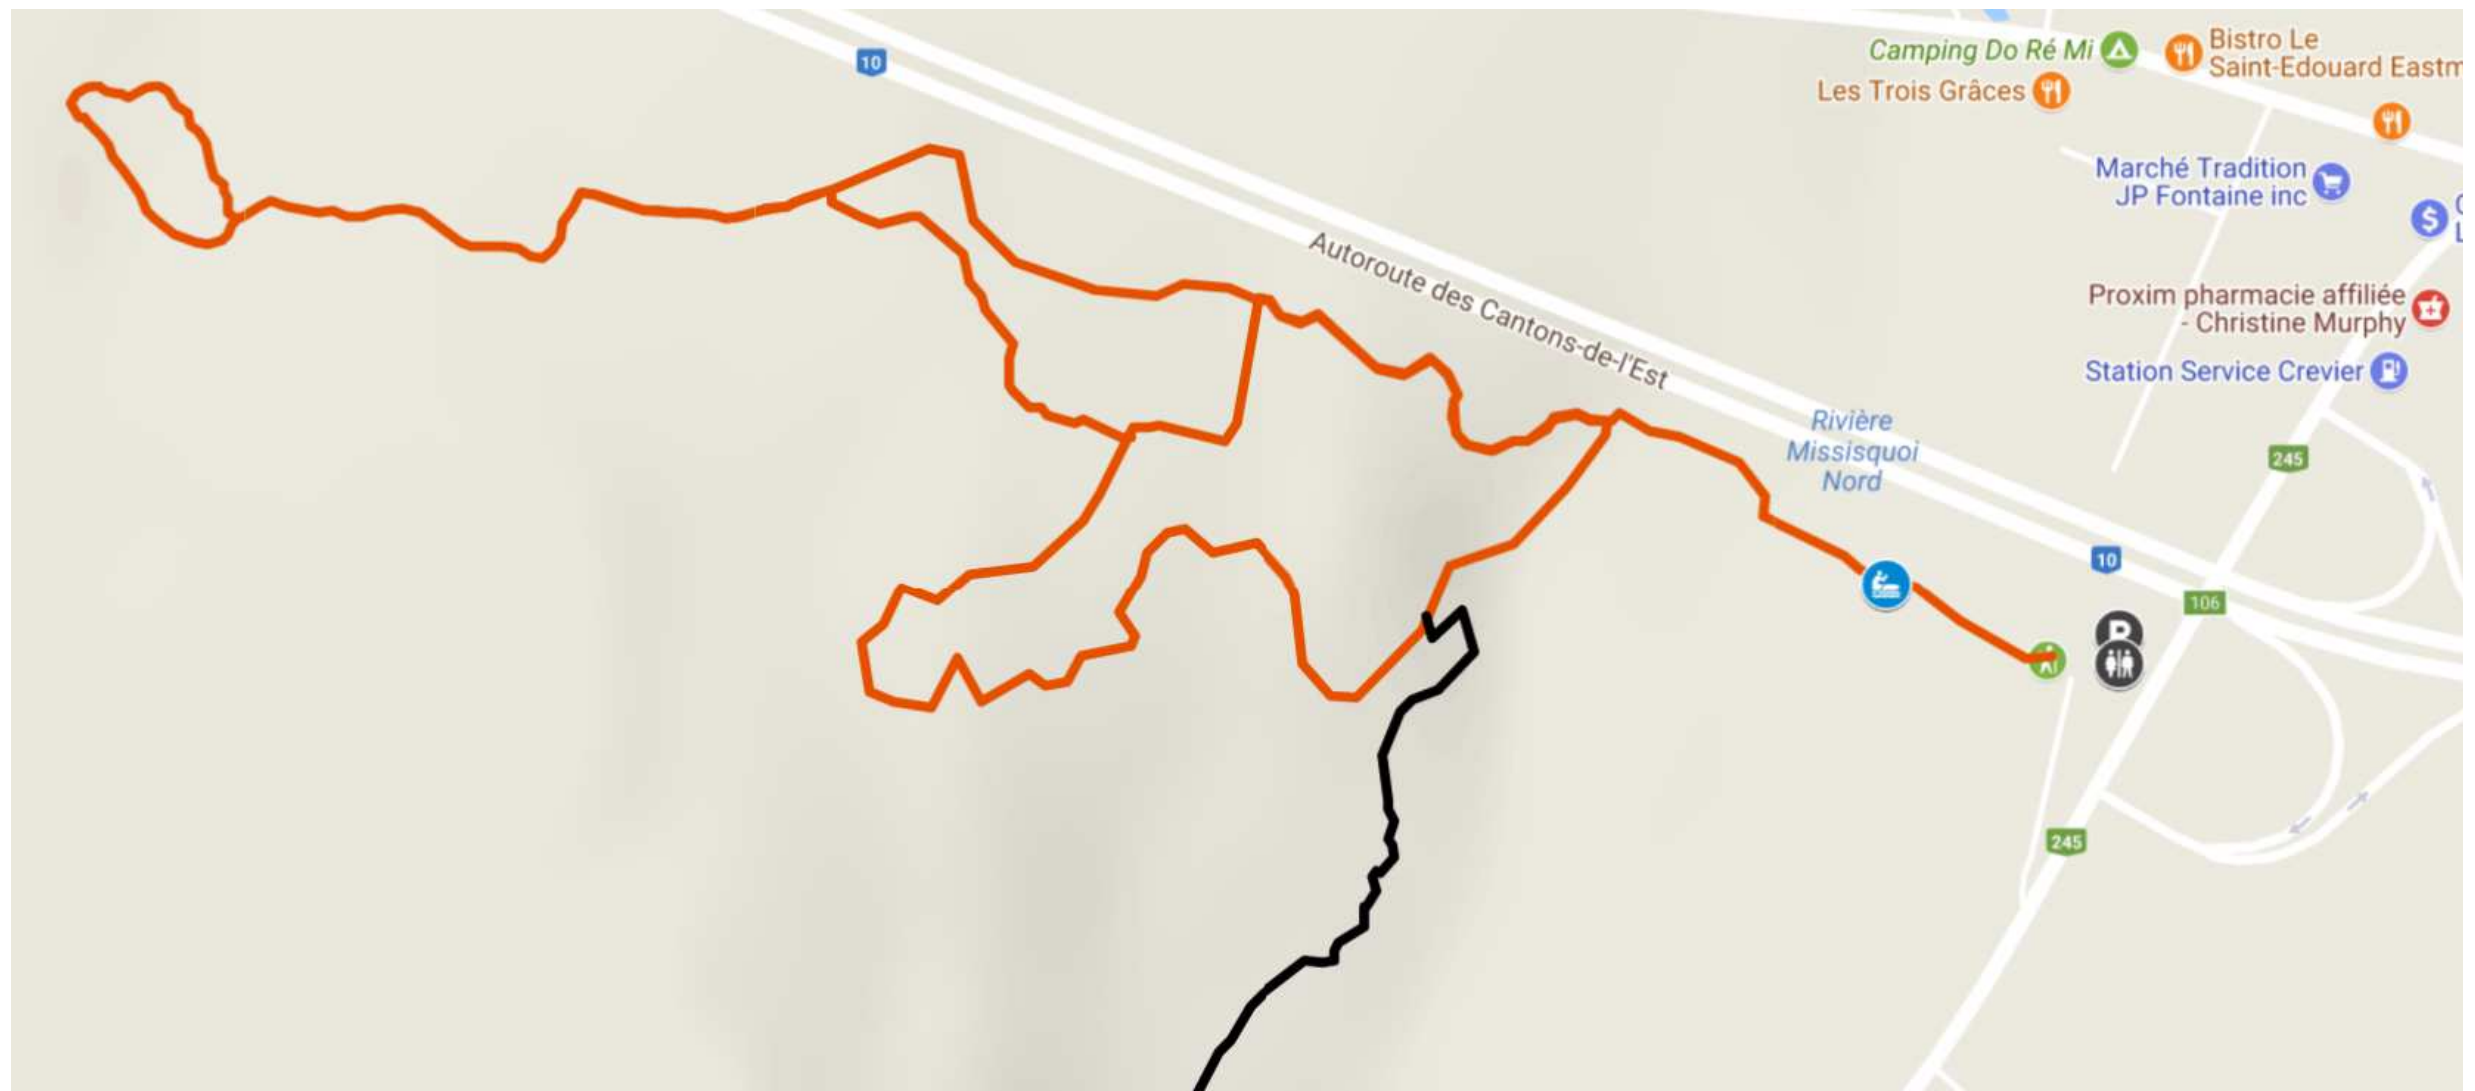

PROJET PILOTE - FATBIKE PARC MISSISQUOI NORD, SECTEUR EASTMAN

-  Fatbikes autorisés - secteur du projet pilote
-  Zone interdite aux fatbikes - sentier riverain